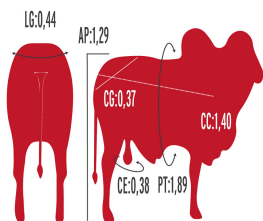

Pai
DUELO AJCA

Avô Paterno
Quatar da AJCA

Avó Paterna
Bissetriz AJCA

Mãe
PAZ FIV DA ESTIVA (8.174 Kg)

Avô Materno
Bandido da Estiva

Avó Materna
Barauna da Estiva

Comentários

- Opção de sangue para os criatórios de Sindi;
- Touro A2A2;
- Sua avó paterna é Recordista Vaca Jovem em produção com 38kg no Torneio Leiteiro de Uberaba/MG, em 2014.

Medidas do touro

AA - Altura do Anterior
AP - Altura do Posterior
CC - Comprimento Corporal
CE - Circunferência Escrotal
CG - Comprimento de Garupa
LG - Largura de Garupa
PC - Profundidade Corporal
PT - Perímetro Torácico

Legenda medidas do touro