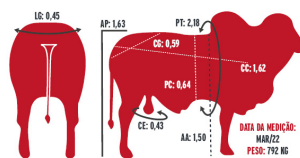

ÍNDICES DE QUALIFICAÇÃO

	DEP	ACC	RANK
MGTe	25,61	67	3%
MGTe_CR	25,72	68	3%
MGTe_RE	25,22	63	3%
MGTe_CO	6,08	53	6%
MGTe_F1	5,36	54	8%

PSOB	1,98	36	3	-
MSOB	1,58	36	3	-

CARÇAÇA

	DEP	ACC	DECA	iABCZ
AOL	0,74	46	4	-
ACAB	2,25	37	1	3
MAR	0,08	35	5	-

ÍNDICE DE QUALIFICAÇÃO

	DEP	ACC	DECA	iABCZ
iABCZ	17,85	--	1	3

INFOR AUXILIARES

	DEP	ACC	DECA	iABCZ
FILHOS	176	--	--	--
REBANHOS	20	--	--	--

	DEP	ACC	RANK
CFD (1-6)	3,967	32	8%
CFS (1-6)	3,455	30	21%
AOL (cm↔)	0,741	46	44%
EGS (dm)	2,246	37	4%
MAR (%)	0,083	35	47%

ÍNDICE DE QUALIFICAÇÃO

	DEP	ACC	RANK
IQGg	24,751	--	5%

INFOR AUXILIARES

	DEP	ACC	RANK
TOTAL FILHOS	176	--	--
TOTAL REBANHO	20	--	--
FILHO NaAval	53	--	--
REBANHOS NaAval	7	--	--

Medidas do touro