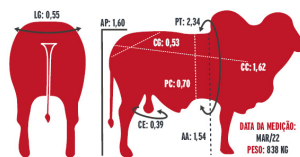

Pai
PÃO DE LÓ DA CA

Avô Paterno
VUBACAN

Avó Paterna
MATRIZ DA CA

Mãe
ONCINHA DA CA

Avô Materno
GOLIAS DA STA

Avó Materna
PLUMA DA STA

Comentários

- Reprodutor que vem do berço do Nelore Pintado de Vermelho no Brasil.
- Pão de Mel é fechado na linhagem do Nelore Pintado e traz em seu pedigree o grande Pão de Ló da CA, reprodutor que contribuiu muito para raça.
- Touro consistente em sua progênie e transmite padronização de pelagem.

Medidas do touro